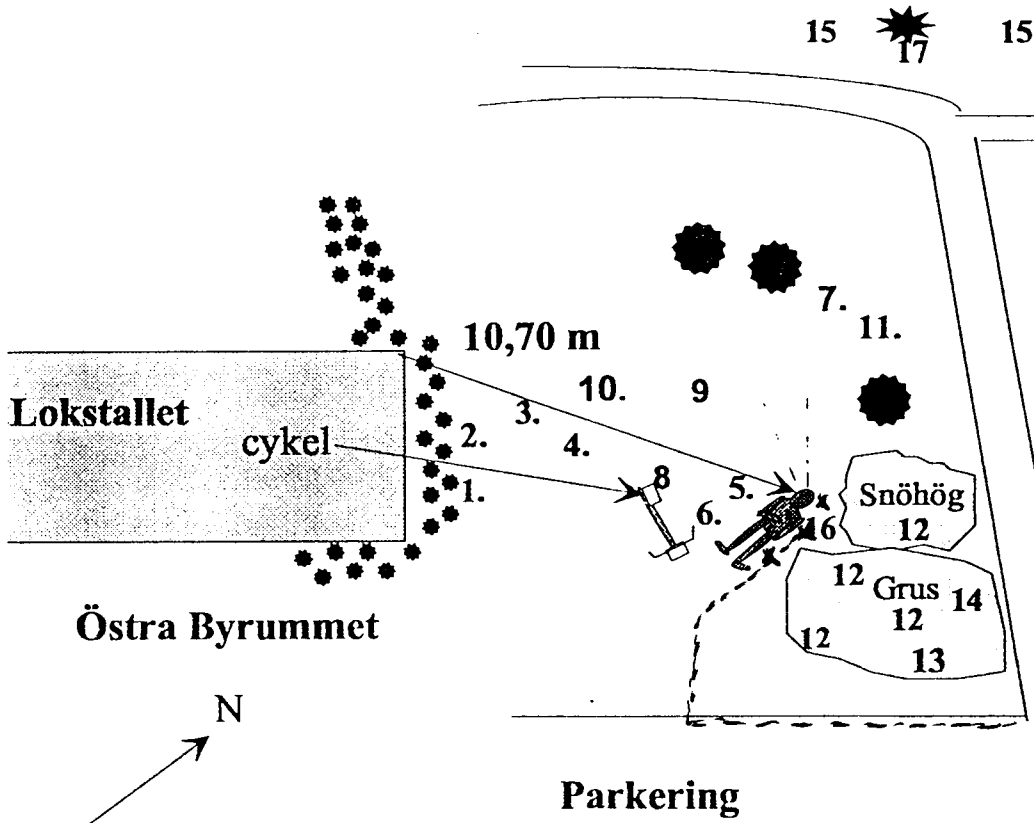

Ringmuren

Kaisarporten

Gångväg

Teckenförklaring/spårfor-teckning

- 1. Plastpåse blodbesudlad
- 2. div papper
- 3. Korv.mos paket
- 4. Plastgaffel
- 5. Öppnad ölburk
- 6. Virelås
- 7. Kvittofastnitad på påse
- 8. Ica kasse i cykelkorg
- 9. Cigarettfimp
- 10. ---"
- 11. ---"
- 12. ---"
- 13. Sönderiven uttagsblankett
- 14. Blyertspenna
- 15. Flaskor, burkar, plastpåse
- 16. Skospår offrets jacka.
- 17. Skydd till cykelsadel

=blodstänk

Busshållplatser

Stockholm 970303

Per Lindström
 Per Lindström/krinsp

Busstation

Kung Magnus väg